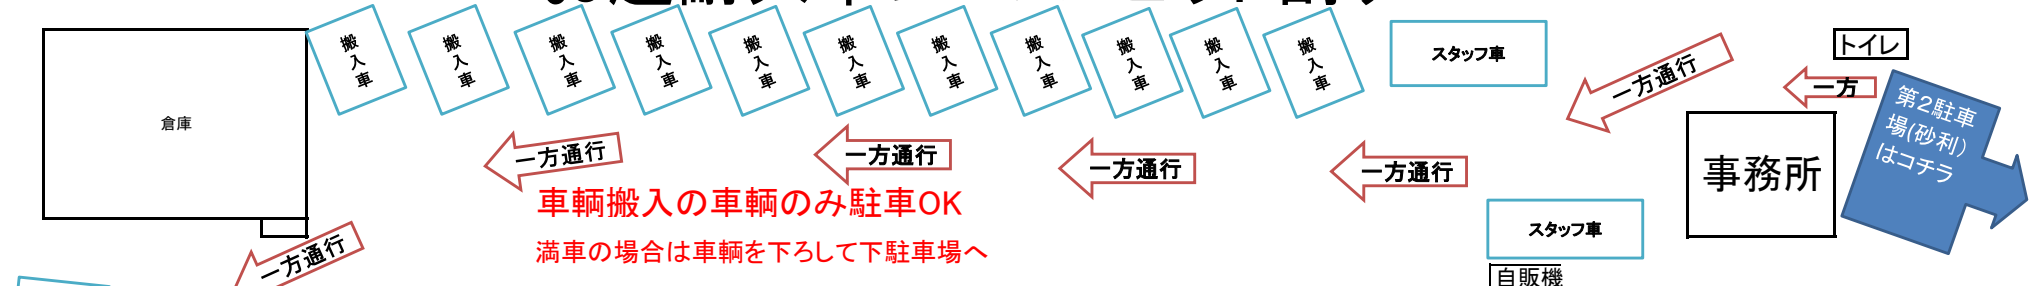

お題耐久草レース ピット割り

車両搬入の車両のみ駐車OK
満車の場合は車両を下ろして下駐車場へ

1	2	3	4	5	6	7	8	9	10	11	×	12	スタッフ	お題待機所	立ち入り禁止
TEAM がんこもん with MRT	TEAM MRT	チーム 男祭り	Tomo27	HRG ピュアラバ	ハイサイド 研究所 A	M`s Factory-BLUE	TNガルフレーシング OITA	DNR本麒麟	俺たち 初心者	酸化鉄 しばき隊	×				
TEAM 初老 with MRT	TEAM フジヤマ with MRT	チーム 男祭り	ゆずし塾 with 岡本道場	SRC	ハイサイド 研究所 B	M`s Factory-PU	TNガルフレーシング OITA	DNRあろわな	POWERED by OZNEK	RT12 ちゃんねる	×				
TEAM MRT		チーム 男祭り	Team優 PMF & 岡本道場	岡本道場 たれ製造 事業部	ハイサイド ベイビー	チーム 優香	Team 238	DNR	POWERED by OZNEK	おおくぼ 新聞					
		Qちゃん			CLSS + ハイサイド + ハラミ						×				