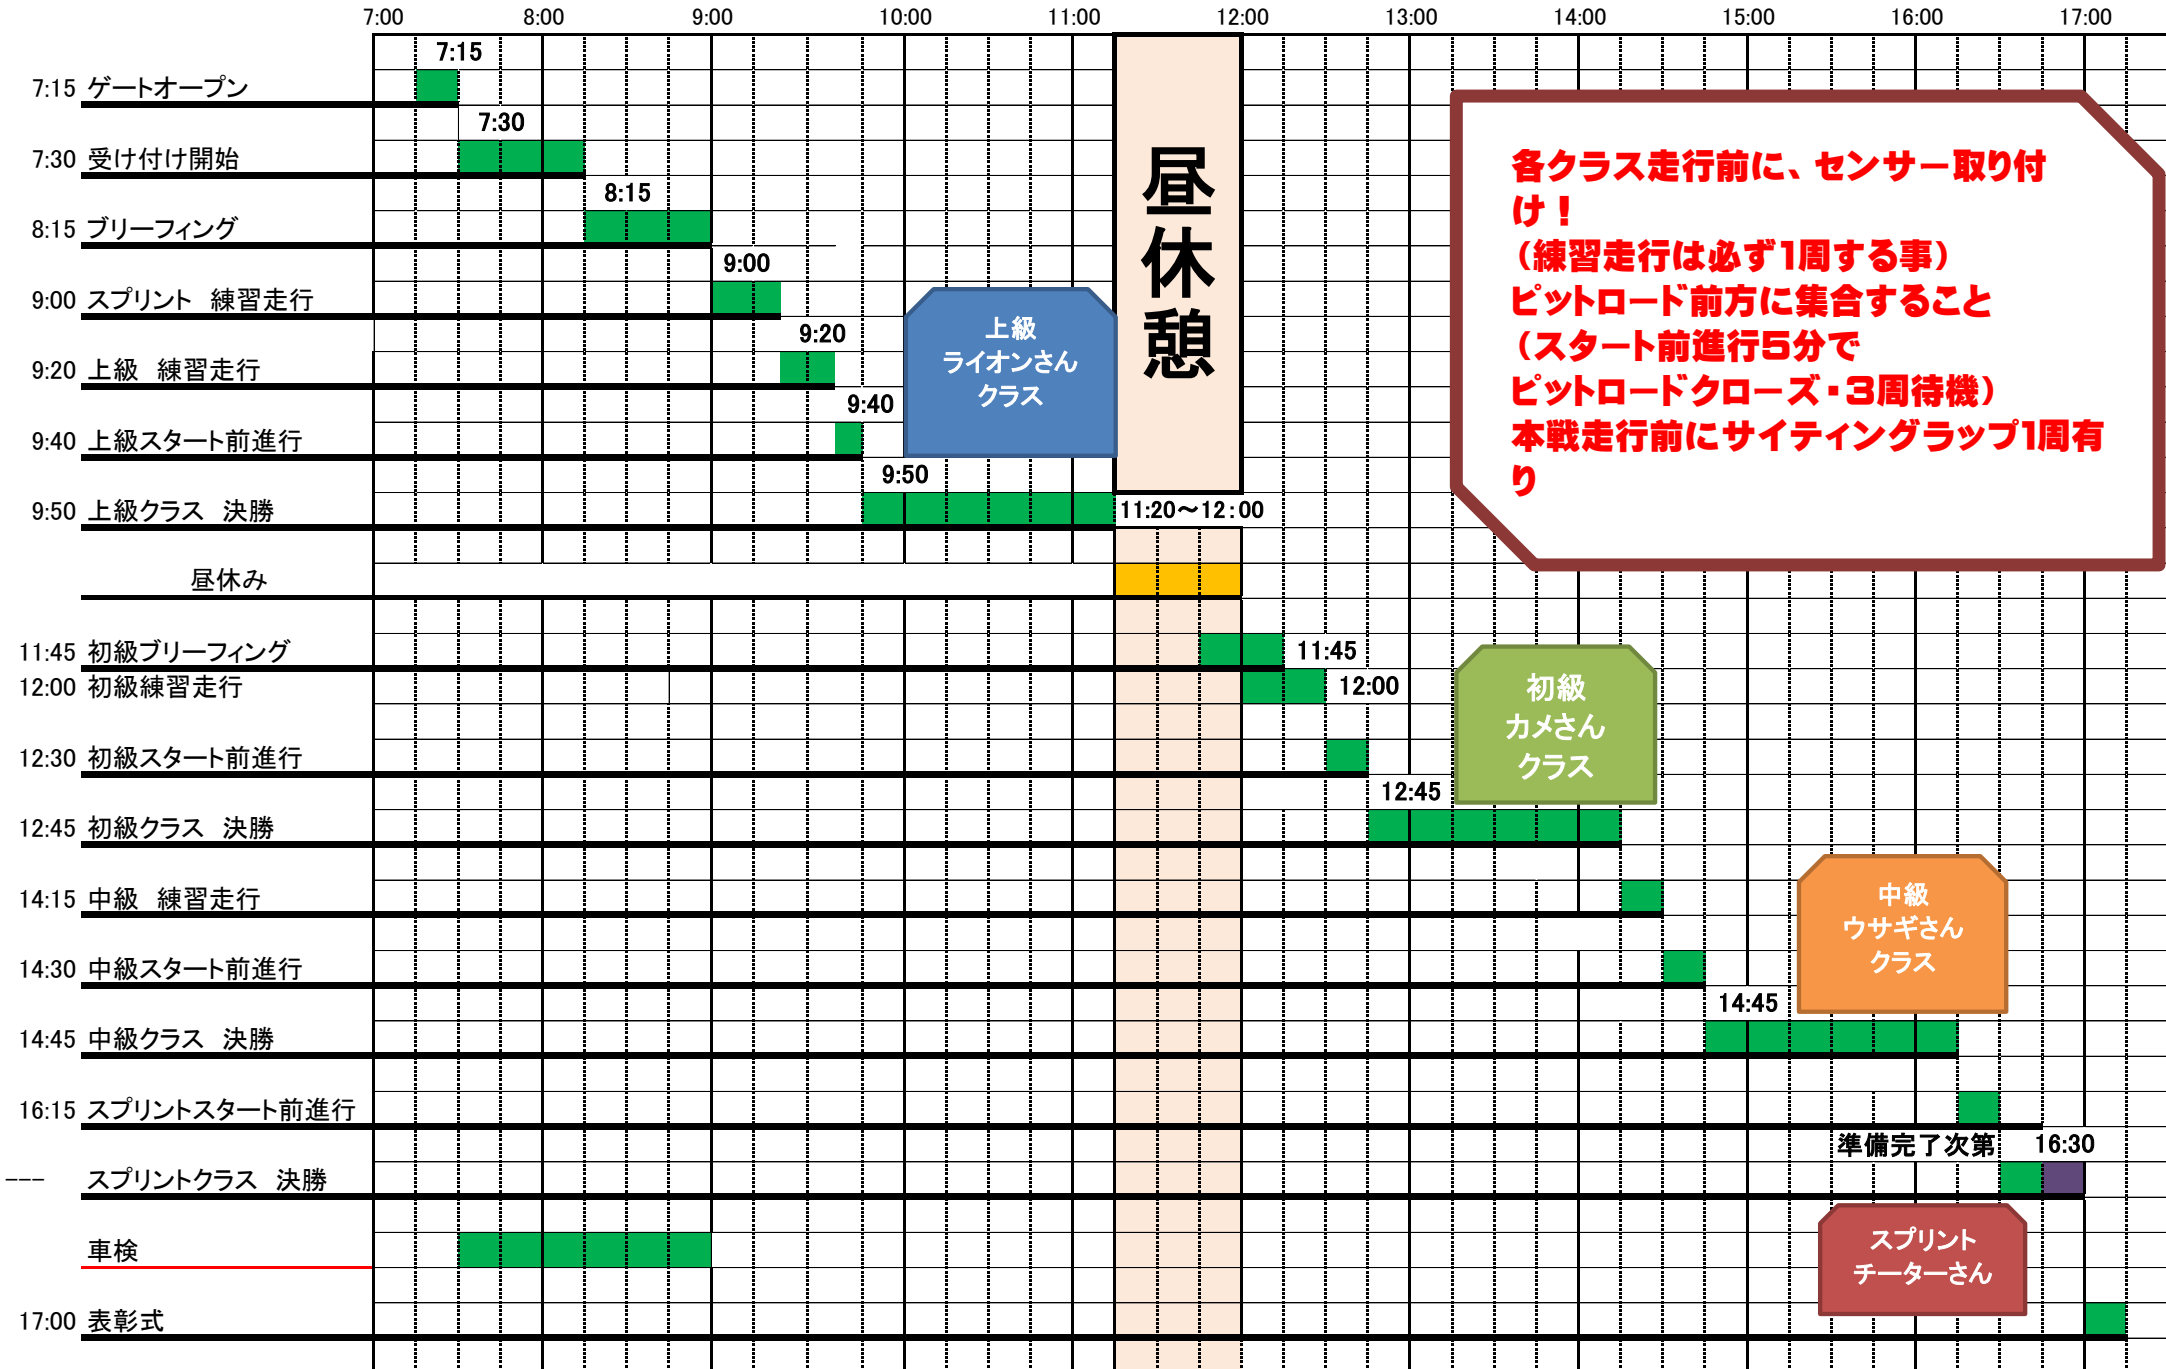

2024 お題付耐久草レース R-2 ソニックパーク安心院 タイムスケジュール

各クラス走行前に、センサー取り付け！
(練習走行は必ず1周する事)
ピットロード前方に集合すること
(スタート前進行5分で)
ピットロードクローズ・3周待機)
本戦走行前にサイティングラップ1周有り

※当日、タイムスケジュールの変更がある場合があります